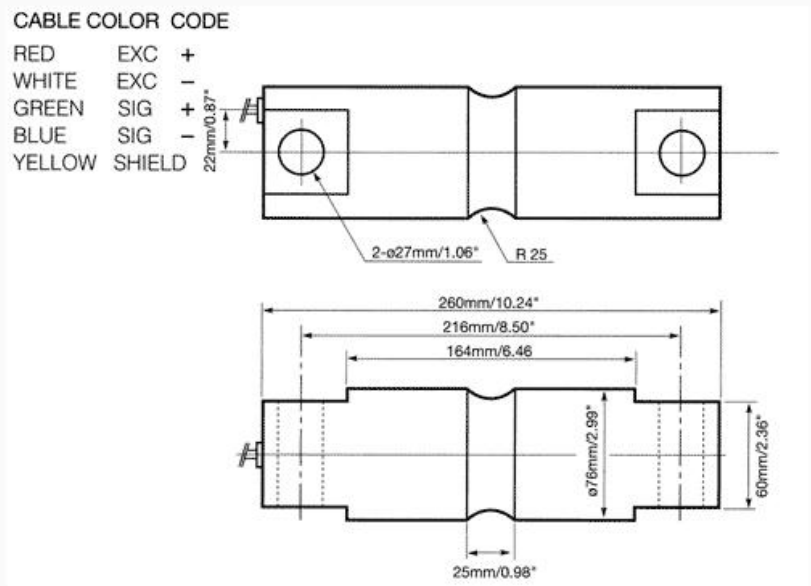

英国 A&D 称重传感器 LC5207-T020

型号

LC5207-T020

LC5207-T025

特点

环形设计抵抗侧向力

紧凑型设计，适用于无情的卡车秤

保湿

尺寸

UNIT=mm

[\[X\]CLOSE](#)